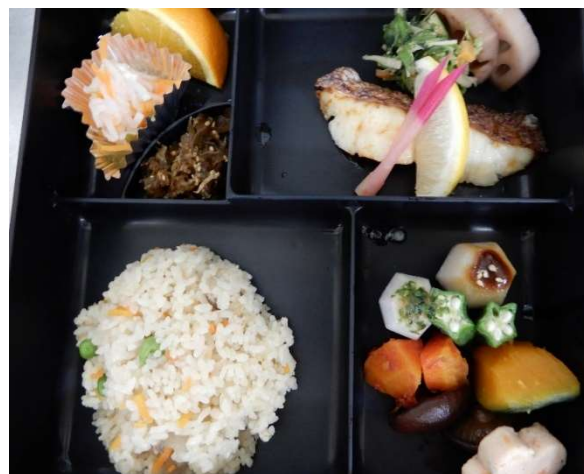

大口一期一会だより vol.46

おしせ

8月1日に、大口一期一会荘の創立記念日を迎えました。
これからも皆様との出会いを大切に、この出会いという宝物を
感謝と尊敬の心で受け止め、常に思いやりと愛の心をもって
関わらせていただく方々の笑顔の花が咲くように邁進してまいります。
これからも、どうぞよろしくお願ひいたします。

皆さん、ワイングラス🍷（中身はリンゴジュースですが…）を片手に
同じテーブルの方たちと「乾杯！」

おいしい食事をいただき、創立記念日をお祝ひしました。